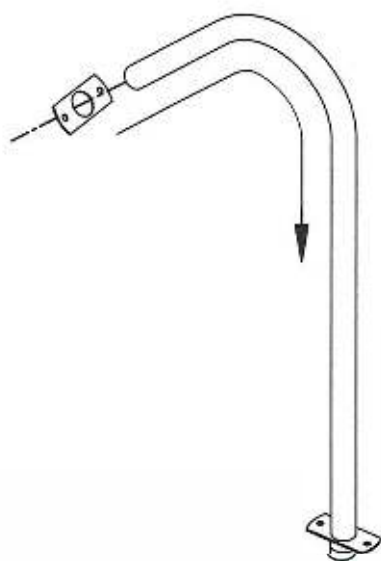

INSTRUCCIONES DE MONTAJE

CAÑÓN TAHITI

ASSEMBLY INSTRUCTIONS

CANNON JET TAHITI

INSTRUCTIONS DE MONTAGE

CANON TAHITI

MONTAGEANLEITUNGEN

FONTÄNE TAHITI

1

2

3

4

5

6

7

8

100 ~110 cm.

Minimo 200 cm.