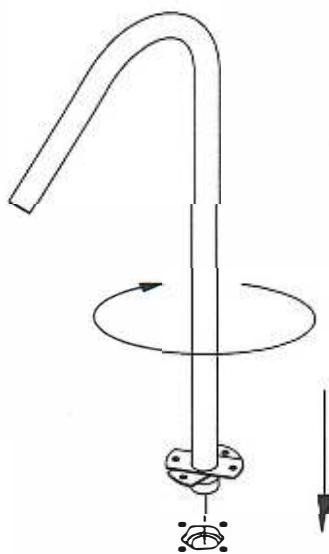

INSTRUCCIONES DE MONTAJE

CAÑÓN TAHITI

ASSEMBLY INSTRUCTIONS

CANNON JET TAHITI

INSTRUCTIONS DE MONTAGE

CANON TAHITI

MONTAGEANLEITUNGEN

FONTÄNE TAHITI

1

2

3

4

5

6

7

8

100 ~110 cm.

Minimo 200 cm.