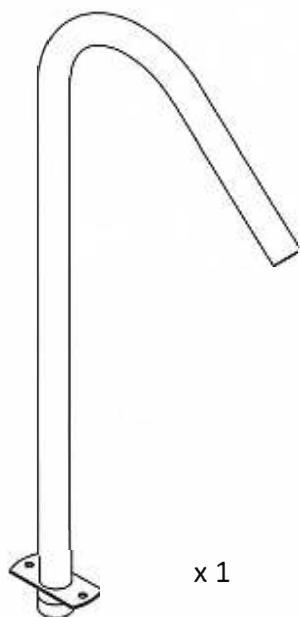

INSTRUCCIONES DE MONTAJE

CAÑÓN TAHITI

ASSEMBLY INSTRUCTIONS

CANNON JET TAHITI

INSTRUCTIONS DE MONTAGE

CANON TAHITI

MONTAGEANLEITUNGEN

FONTÄNE TAHITI

1

2

3

4

5

6

7

8

100 ~110 cm.

Minimo 200 cm.