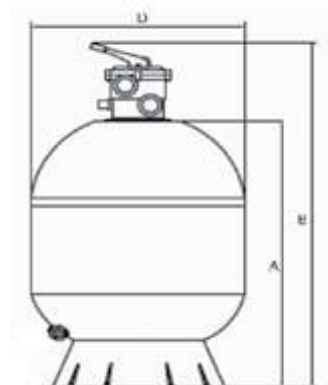

Difusor dual side

Wide double draining, water/sand

Internal monoblock element

Side version

Top version

Code	Ref.	Connection	Filtration area (m <sup>2</sup> )	Flow rate (m <sup>3</sup> /h) @ v(m <sup>3</sup> /h/m <sup>2</sup> )			Sand (kg)	Vitrafil (kg)	Pools up to (m <sup>3</sup> )	Dimensions (mm)					Weight (kg)	Vol. (m <sup>3</sup> )
				30	40	50				A	B	C	D	E		
022140143723	AK 400	1,5"	0,13	3,9	5,2	6,5	50	40	39	225	350	665	458	300	11	0,127
022152143723	AK 520	1,5"	0,21	6,3	8,4	10,5	100	80	63	305	430	775	458	300	15,5	0,242
022164143723	AK 640	1,5"	0,32	9,6	12,8	16	165	135	96	315	440	860	458	300	21	0,366
022168243723	AK 680	2"	0,36	10,8	14,4	19	220	180	114	320	455	900	605	300	25	0,406
022176243723	AK 760	2"	0,45	13,5	18	22,5	305	245	135	365	455	900	605	300	31	0,608
022190243723	AK 900	2"	0,63	18,9	25,2	31,5	425	340	189	365	505	900	605	300	40	0,902
022240420023	AKT 400	1,5"	0,13	3,9	5,2	6,5	50	40	39	660	920	-	458	-	10,5	0,123
022252420023	AKT 520	1,5"	0,21	6,3	8,4	10,5	100	80	63	735	995	-	458	-	15,5	0,242
022264420023	AKT 640	1,5"	0,32	9,6	12,8	16	165	135	96	800	1060	-	458	-	21	0,366

### Technical Specifications

Max. water temp.	50 °C
Operating pressure	0.5 - 1.3 bar
Maximum pressure	1.6 bar
Connection	1.5" (ø 520 mm - ø 640 mm) 2" (ø 760 mm - ø 900 mm)
Tank / Arms / Unions / Cover	Polyester with F.G./PP/ABS/ PP+F.G.
Granulometry of filter material	0.4 - 0.8 mm

\* The VariFlo™ valve is available for AK filters with up to 640 mm with a 1.5" connection. For all other models (dimensions 680, 760 and 900 mm) a VK valve is included.