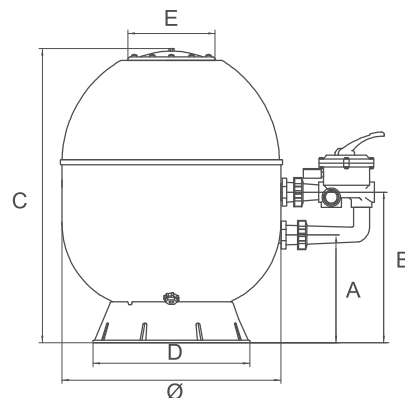

Difusor dual side

Wide double draining, water/sand

Internal monoblock element

Side version

Top version

Code	Ref.	Connection	Filtration area (m <sup>2</sup> )	Flow rate (m <sup>3</sup> /h) @ v(m <sup>3</sup> /h/m <sup>2</sup> )			Sand (kg)	Vitrafil (kg)	Pools up to (m <sup>3</sup> )	Dimensions (mm)					Weight (kg)	Vol. (m <sup>3</sup> )
				30	40	50				A	B	C	D	E		
022140143723	AK 400	1,5"	0,13	3,9	5,2	6,5	50	40	39	225	350	665	458	300	11	0,127
022152143723	AK 520	1,5"	0,21	6,3	8,4	10,5	100	80	63	305	430	775	458	300	15,5	0,242
022164143723	AK 640	1,5"	0,32	9,6	12,8	16	165	135	96	315	440	860	458	300	21	0,366
022168243723	AK 680	2"	0,36	10,8	14,4	19	220	180	114	320	455	900	605	300	25	0,406
022176243723	AK 760	2"	0,45	13,5	18	22,5	305	245	135	365	455	900	605	300	31	0,608
022190243723	AK 900	2"	0,63	18,9	25,2	31,5	425	340	189	365	505	900	605	300	40	0,902
022240420023	AKT 400	1,5"	0,13	3,9	5,2	6,5	50	40	39	660	920	-	458	-	10,5	0,123
022252420023	AKT 520	1,5"	0,21	6,3	8,4	10,5	100	80	63	735	995	-	458	-	15,5	0,242
022264420023	AKT 640	1,5"	0,32	9,6	12,8	16	165	135	96	800	1060	-	458	-	21	0,366

### Technical Specifications

Max. water temp.	50 °C
Operating pressure	0.5 - 1.3 bar
Maximum pressure	1.6 bar
Connection	1.5" (ø 520 mm - ø 640 mm) 2" (ø 760 mm - ø 900 mm)
Tank / Arms / Unions / Cover	Polyester with F.G./PP/ABS/ PP+F.G.
Granulometry of filter material	0.4 - 0.8 mm

\* The VariFlo™ valve is available for AK filters with up to 640 mm with a 1.5" connection. For all other models (dimensions 680, 760 and 900 mm) a VK valve is included.