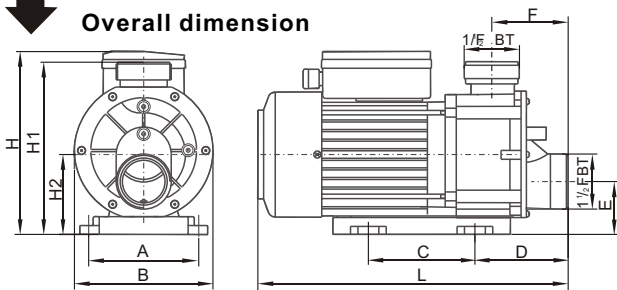

## Overall dimension

| Model  | Shape size (mm) |     |     |     |    |     |     |     |     |    |
|--------|-----------------|-----|-----|-----|----|-----|-----|-----|-----|----|
|        | A               | B   | C   | D   | E  | F   | L   | H   | H1  | H2 |
| TDA75  | 124             | 156 | 120 | 106 | 60 | 86  | 347 | 205 | 195 | 90 |
| TDA100 | 124             | 156 | 120 | 106 | 60 | 86  | 347 | 205 | 195 | 90 |
| TDA150 | 124             | 186 | 120 | 127 | 54 | 120 | 402 | 218 | 217 | 96 |

## Technical parameter list

| Model  | Qmax<br>(l/min) | Hmax<br>(m) | V/Hz       | Power(P1) |      | (Amps) | Fitting size<br>(mm) | G.W<br>(Kg) | Packing size<br>(mm) |
|--------|-----------------|-------------|------------|-----------|------|--------|----------------------|-------------|----------------------|
|        |                 |             |            | kW        | HP   |        |                      |             |                      |
| TDA75  | 250             | 12          | 220-240/50 | 0.55      | 0.75 | 3.2    | 48.5or50             | 7.8         | 380×180×250          |
| TDA100 | 300             | 12          | 220-240/50 | 0.75      | 1.0  | 3.8    | 48.5or50             | 8.3         | 380×180×250          |
| TDA150 | 380             | 16          | 220-240/50 | 1.1       | 1.5  | 5.8    | 48.5or50             | 11.4        | 435×220×270          |